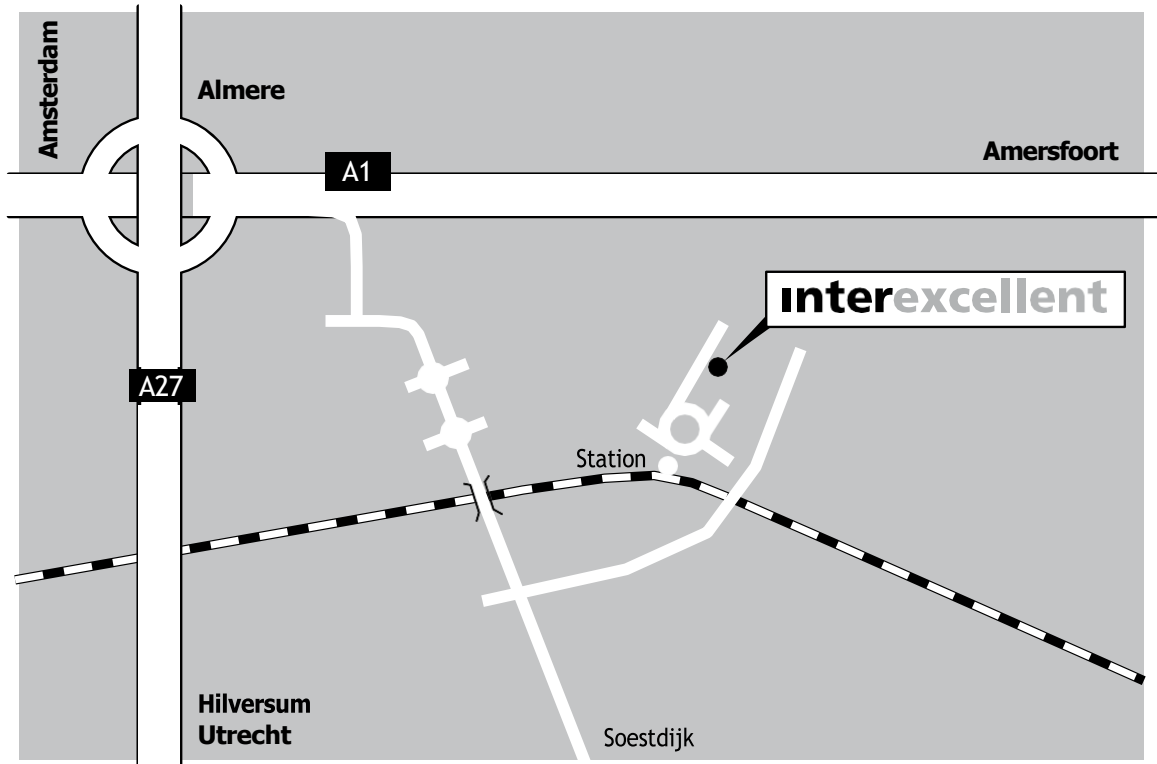

# Routebeschrijving

**inter**excellent

## MET DE TREIN

Ons kantoor bevindt zich op ongeveer 100 meter afstand van het NS station Baarn. Als u het station verlaat, ziet u aan de voorzijde van het station een klein park. Wanneer u dat park aan uw rechterhand voorbij loopt, komt u in de Amaliaaan. Na bijna 100 meter aan de rechterkant bevindt zich ons kantoor op nummer 41.

### Vanuit Noord-, Noordwest- of Noordoost-Nederland

(Amsterdam, Zwolle, Amersfoort, Apeldoorn)

- Neem op de A1 (Amsterdam-Amersfoort bij kruising met A27) de afrit Baarn-Noord en sla onderaan de afrit linksaf, volg richting Baarn
- Na benzinestation Esso, op de rotonde rechtdoor op de "Amsterdamsestraatweg"
- Weg vervolgen, bij de stoplichten linksaf slaan op de "Generaal v. Heutszlaan"
- Na de spoorwegovergang, neem eerste weg links, na 100 m bevindt u zich op het Stationsplein
- De tweede straat rechts is de Amaliaaan, na bijna 100 meter aan uw rechterhand bent u bij ons kantoor op nummer 41. U kunt onder ons kantoor in de parkeergarage parkeren. De parkeervakken aan de linkerkant bij binnenkomst zijn voor gasten van InterExcellent. Ons kantoor bevindt zich op de begane grond.